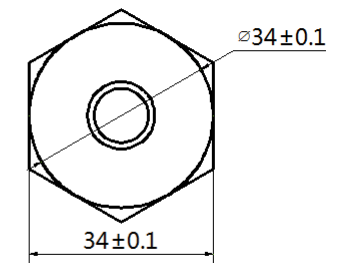

SENSOR DE BRILLO AMBIENTAL NS060

- Detección de brillo ambiental, 256 niveles de ajuste de brillo automático.
- Se admite tarjeta de envío (MSD300, MCTRL300, MCTRL600), o tarjeta multifunción (MFN300).
- Cable estándar de 5 m, 100 metros de extensión. Protección Ip68.
- Certificación: CE, RoHS.

Unidad: mm