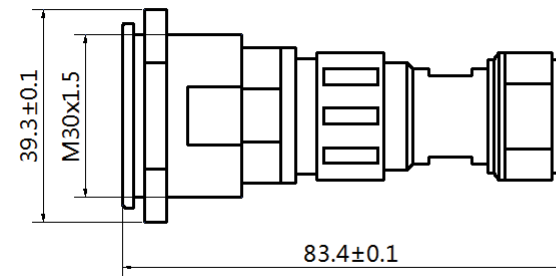

SENSOR DE BRILLO AMBIENTAL NS060

- Detección de brillo ambiental, 256 niveles de ajuste de brillo automático.
- Se admite tarjeta de envío (MSD300, MCTRL300, MCTRL600), o tarjeta multifunción (MFN300).
- Cable estándar de 5 m, 100 metros de extensión. Protección Ip68.
- Certificación: CE, RoHS.

Unidad: mm